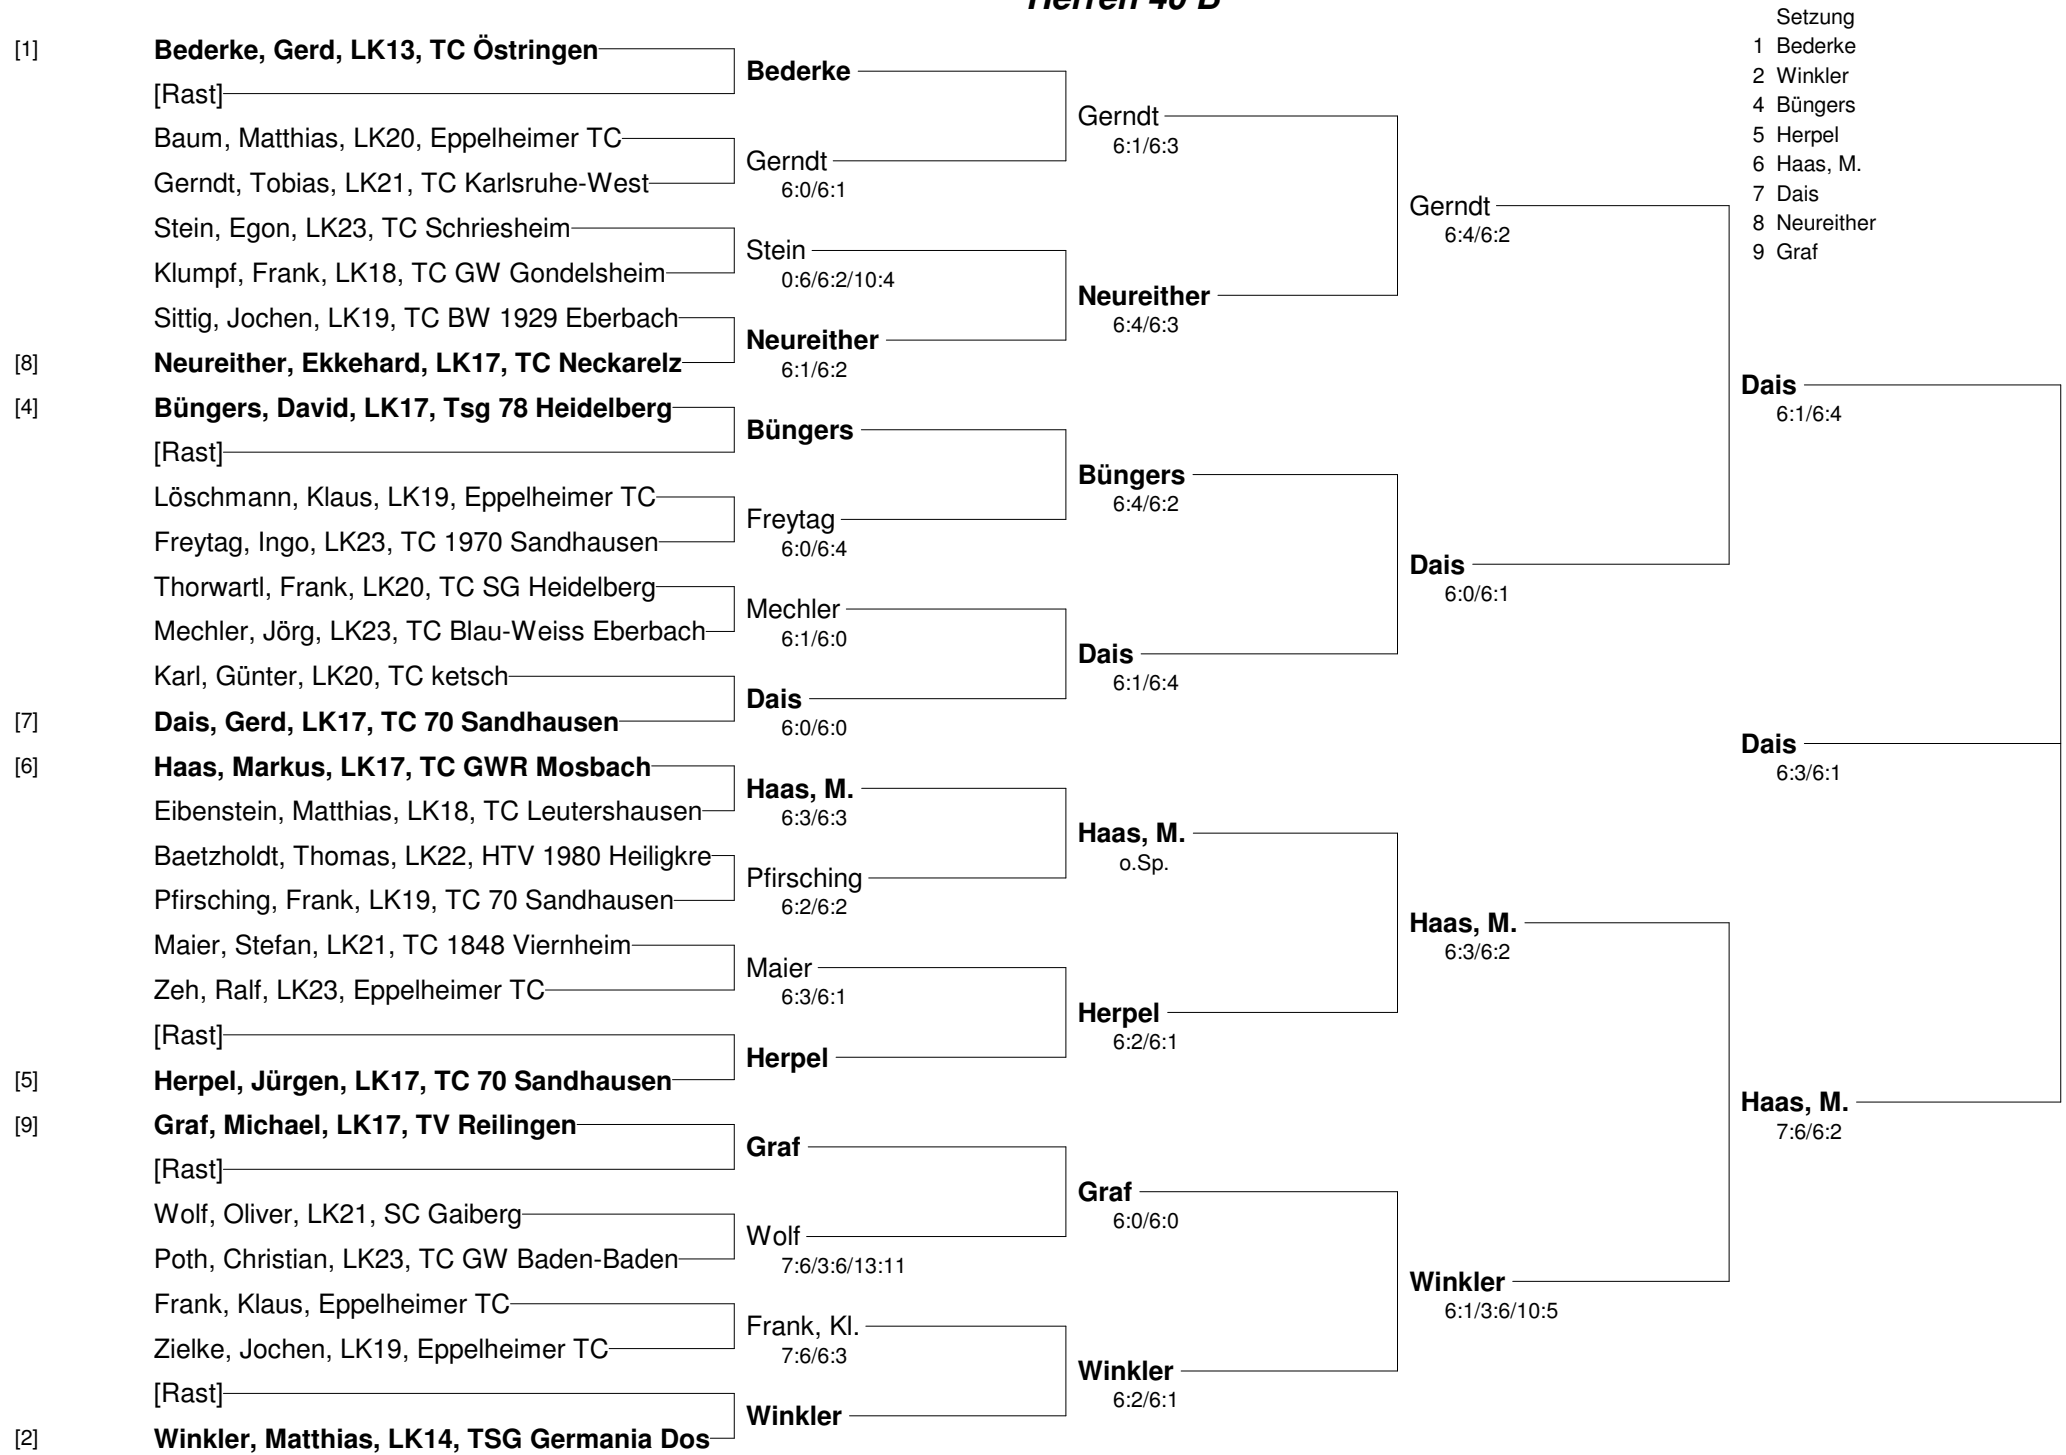

3. Eppelheimer LK-Turnier Herren 40 B

- Setzung
 1 Bederke
 2 Winkler
 4 Büngers
 5 Herpel
 6 Haas, M.
 7 Dais
 8 Neureither
 9 Graf

[1]
[8]
[4]
[7]
[6]
[5]
[9]
[2]