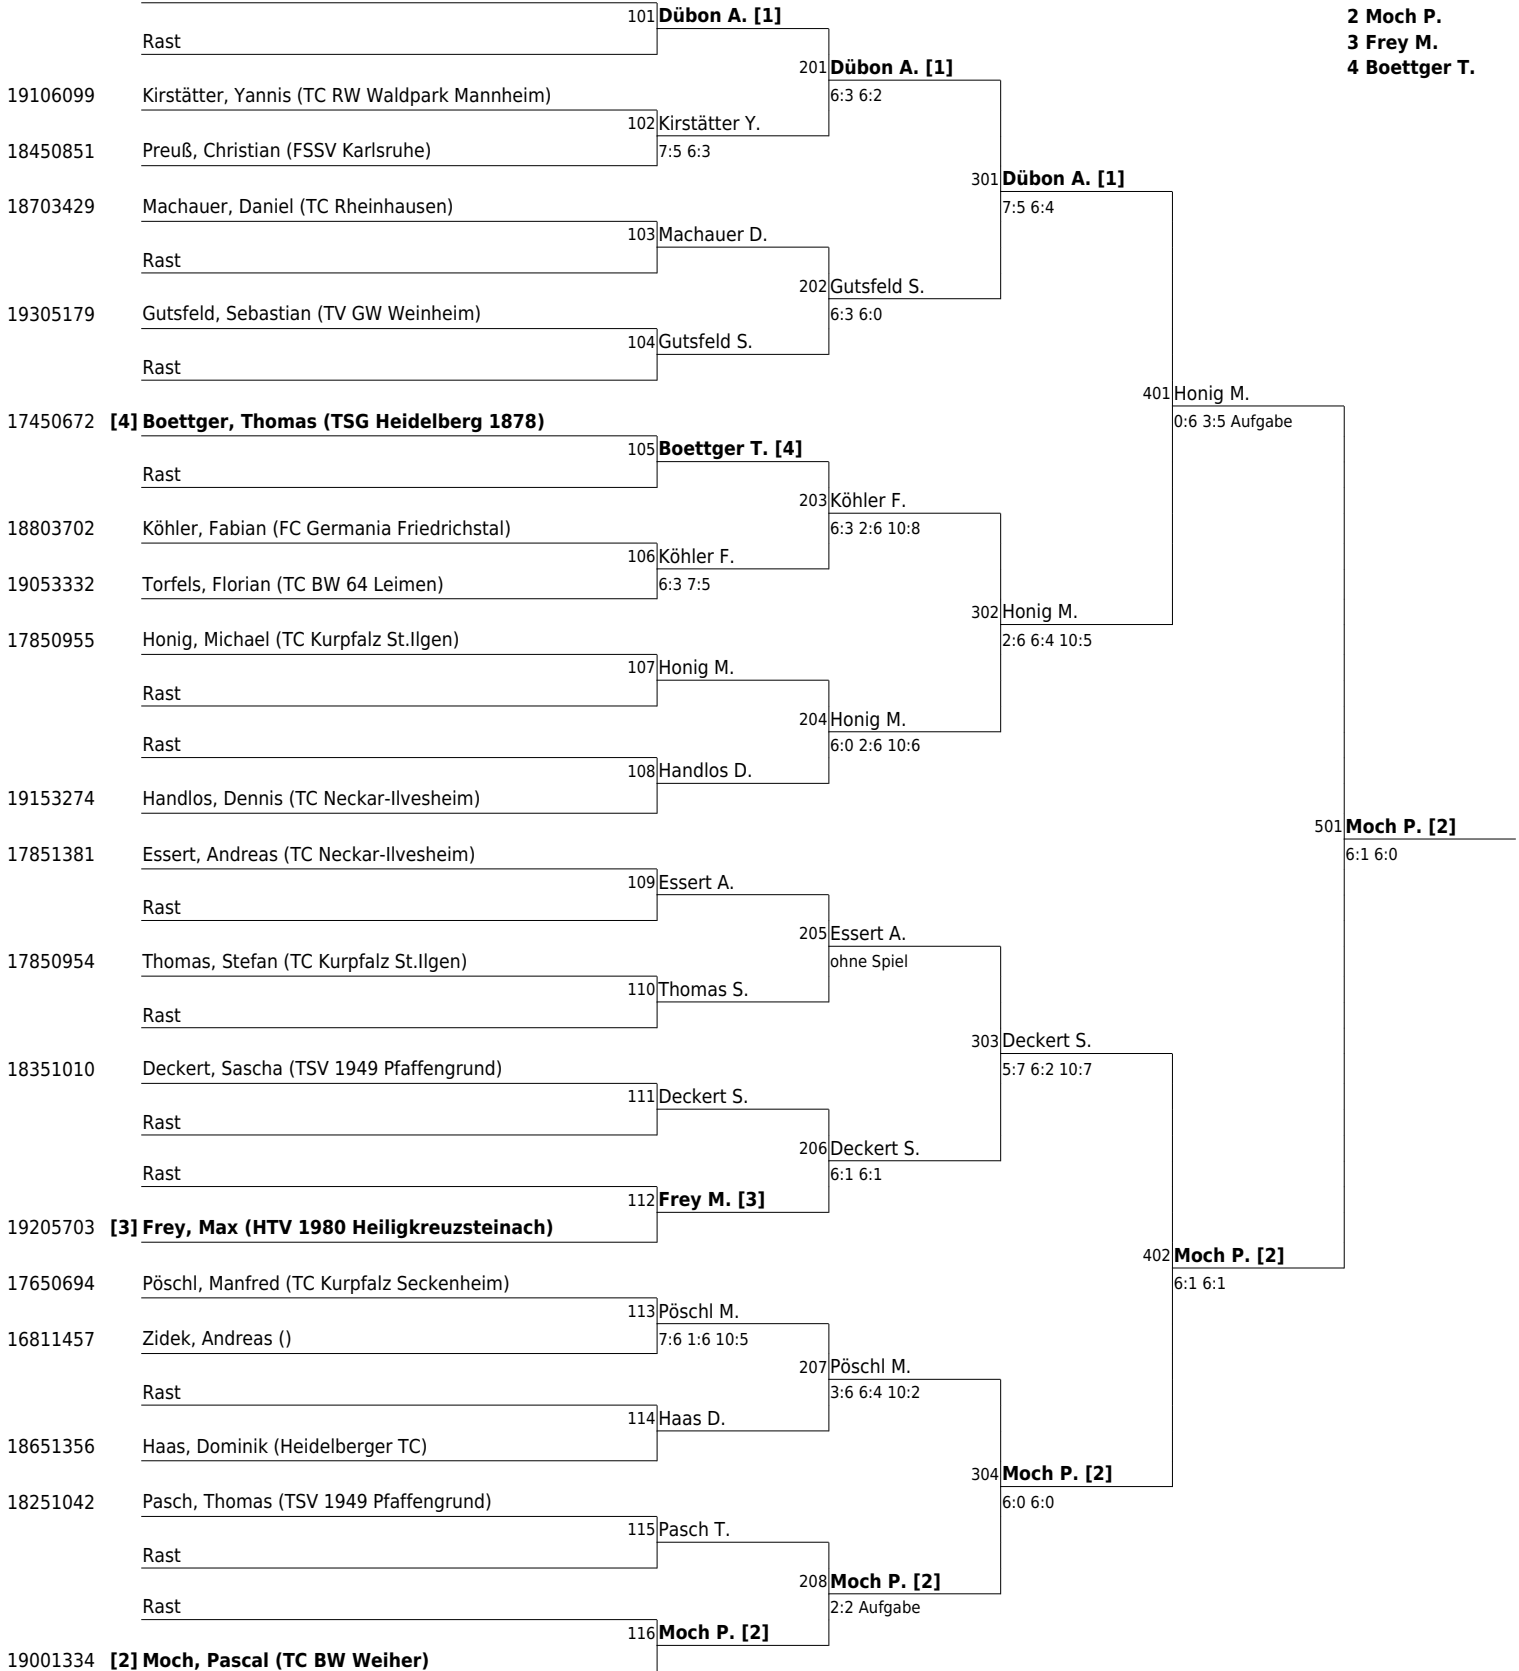

18703260 **[1] Dübon, Alexander (TSV Jöhlingen)**

Setzliste **1 Dübon A.**
2 Moch P.
3 Frey M.
4 Boettger T.

10. Eppelheimer LK-Turnier

Eppelheimer TC 15.08.2012 - 19.08.2012

Hauptfeld **Herren B** (LK 13-23) Nebenrunde www.tvpro-online.de