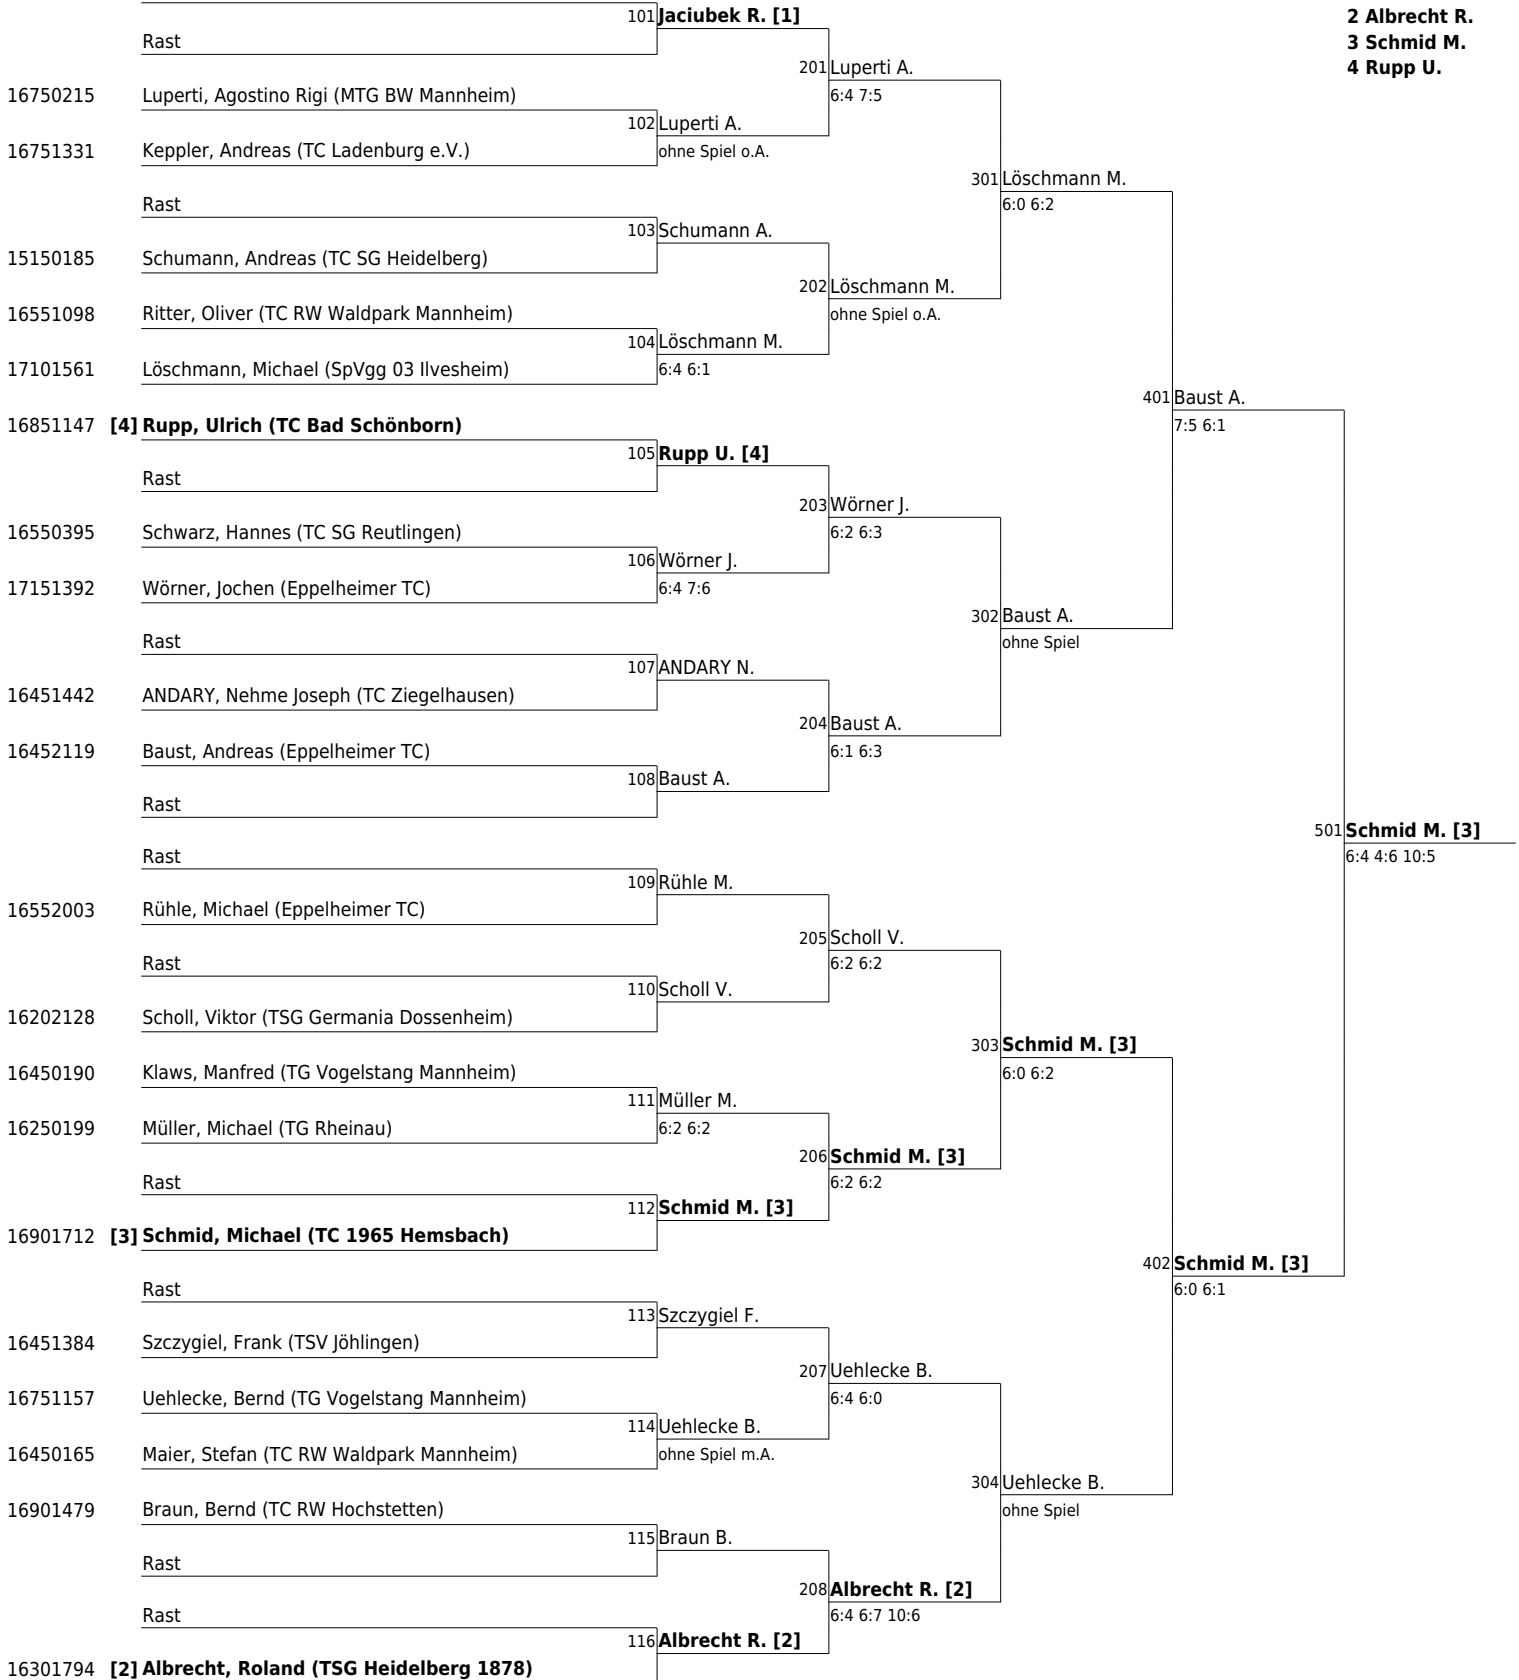

Hauptfeld **Herren 40 B** (LK 13-23) www.tvpro-online.de

15702223 **[1] Jaciubek, Richard (MTG BW Mannheim)**

Setzliste **1 Jaciubek R.**

2 Albrecht R.

3 Schmid M.

4 Rupp U.

1. Eppelheimer LK-Circuit T3 Turnier 3