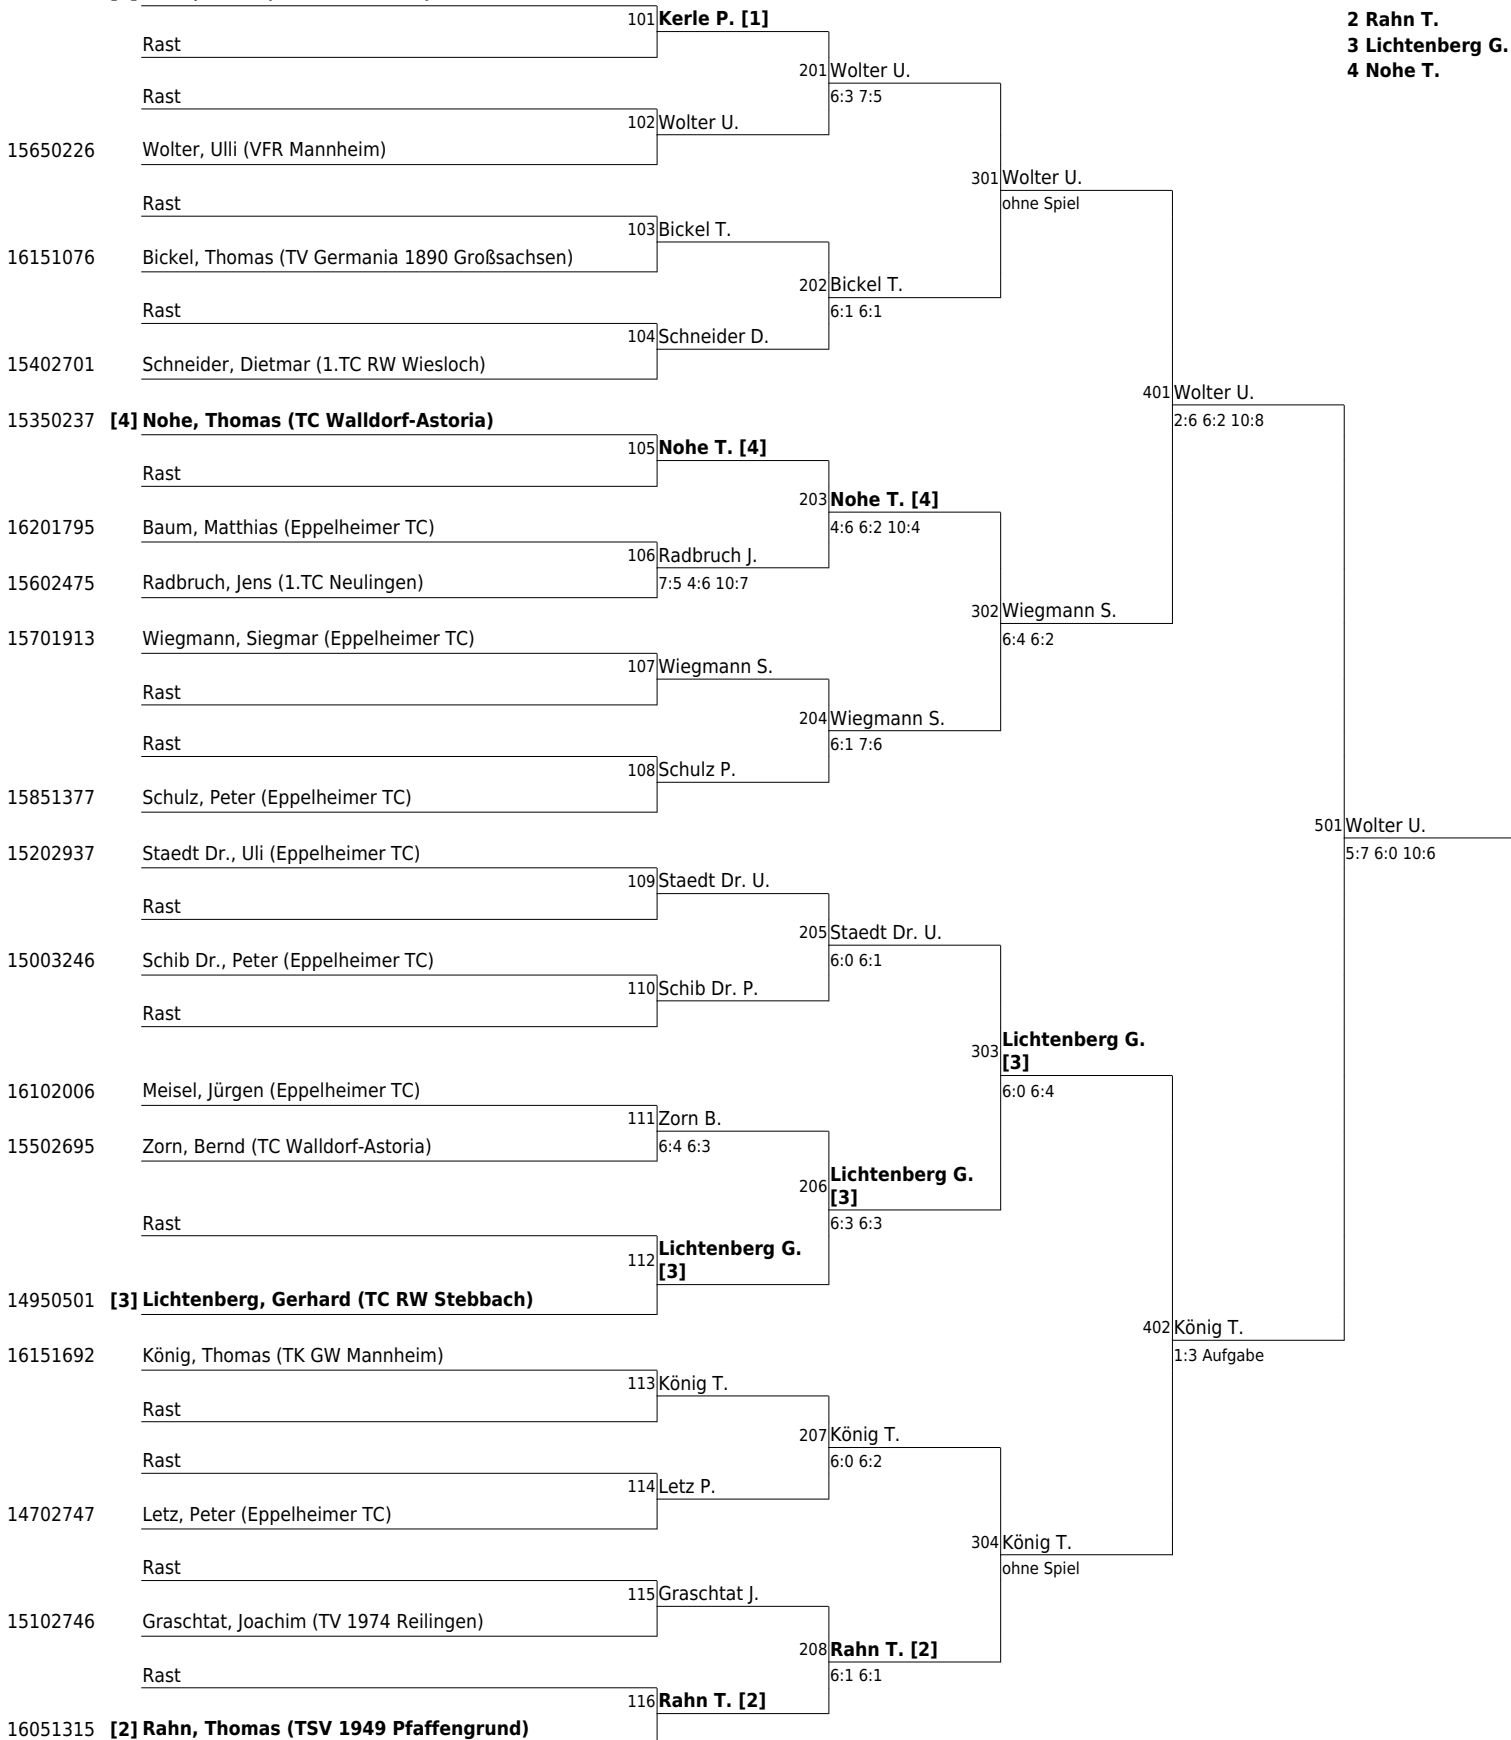

1. Eppelheimer LK-Circuit T3 Turnier 3

Eppelheimer TC 15.08.2012 - 19.08.2012

Hauptfeld **Herren 50** (LK 13-23) www.tvpro-online.de

15901906 **[1] Kerle, Peter (TC Hockenheim)**

Setzliste **1 Kerle P.**
2 Rahn T.
3 Lichtenberg G.
4 Nohe T.